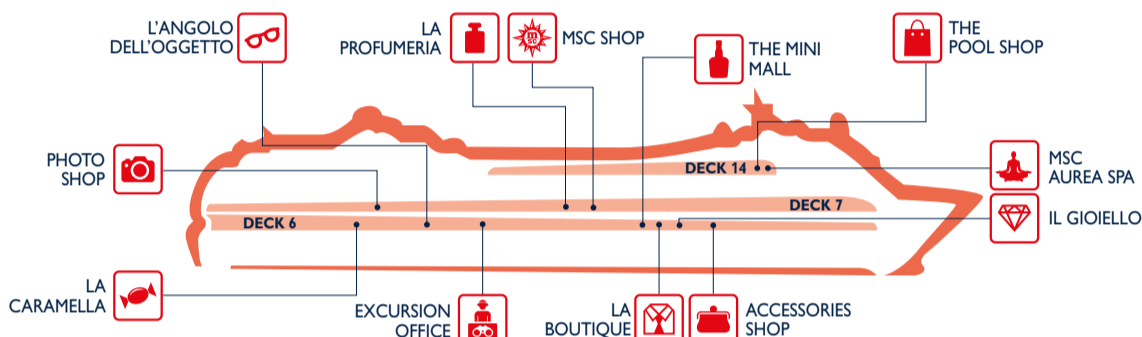

MSC YACHT CLUB	Deck
CONCIERGE AREA	15
L'ÉTOILE RESTAURANT	15
LIBRARY	15
MSC AUREA SPA	14
THE ONE BAR	18
THE ONE POOL	18
TOP SAIL LOUNGE	15

EAT & DRINK

Bars	Deck
CASINÒ DELLE PALME	6
FANTASIA BAR	5
IL CAPPUCCINO COFFEE BAR	7
IL TRANSATLANTICO PIANO BAR	7
LA CANTINA TOSCANA	7
LE VELE BAR	6
LIQUID DISCO	16
MANHATTAN BAR	7
PIAZZA SAN GIORGIO (pastry & ice cream)	6
SPA BAR	14
L'INSOLITO LOUNGE	7
THE CIGAR LOUNGE	6

Restaurants	Deck
EL SOMBRERO TEX MEX	7
L'AFRICANA BUFFET RESTAURANT	14
RED VELVET	5
SPORTS BAR (American finger food)	6
SPORTS BAR	7
IL CERCHIO D'ORO	6
ZANZIBAR BUFFET RESTAURANT	14

Outdoor Bars	Deck
BAR DELLE FONTANE	14
GAUDI BAR	15
I TROPICI BAR	14
THE GLASS BAR	14
TOP 18 BAR	18

SHOPPING

Shops	Deck
ACCESSORIES SHOP	6
EXCURSION OFFICE	6
IL GIOIELLO	6
L'ANGOLO DELL'OGGETTO	6
LA BOUTIQUE	6
LA CARAMELLA	6

Shops	Deck
LA PROFUMERIA	7
MSC AUREA SPA	14
MSC SHOP	7
PHOTO SHOP	7
THE MINI MALL	6
THE POOL SHOP	14