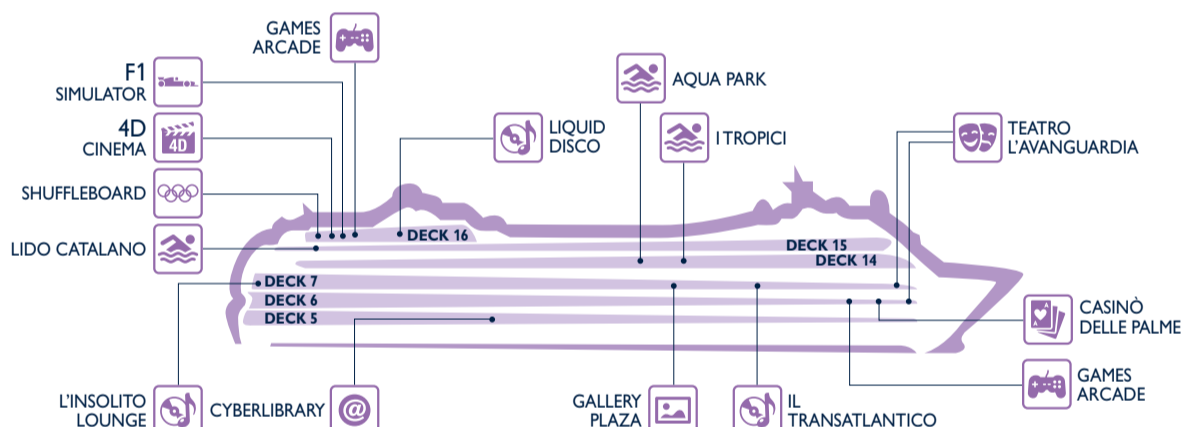

MSC YACHT CLUB	Deck
CONCIERGE AREA	15
L'ÉTOILE RESTAURANT	15
LIBRARY	15
MSC AUREA SPA	14
THE ONE BAR	18
THE ONE POOL	18
TOP SAIL LOUNGE	15

EAT & DRINK

Bars	Deck
CASINÒ DELLE PALME	6
FANTASIA BAR	5
IL CAPPUCCINO COFFEE BAR	7
IL TRANSATLANTICO PIANO BAR	7
LA CANTINA TOSCANA	7
LE VELE BAR	6
LIQUID DISCO	16
MANHATTAN BAR	7
PIAZZA SAN GIORGIO (pastry & ice cream)	6
SPA BAR	14
L'INSOLITO LOUNGE	7
THE CIGAR LOUNGE	6

Restaurants	Deck
EL SOMBRERO TEX MEX	7
L'AFRICANA BUFFET RESTAURANT	14
RED VELVET	5
SPORTS BAR (American finger food)	6
SPORTS BAR	7
IL CERCHIO D'ORO	6
ZANZIBAR BUFFET RESTAURANT	14

Outdoor Bars	Deck
BAR DELLE FONTANE	14
GAUDI BAR	15
I TROPICI BAR	14
THE GLASS BAR	14
TOP 18 BAR	18

SHOPPING

Shops	Deck
ACCESSORIES SHOP	6
EXCURSION OFFICE	6
IL GIOIELLO	6
L'ANGOLO DELL'OGGETTO	6
LA BOUTIQUE	6
LA CARAMELLA	6

Shops	Deck
LA PROFUMERIA	7
MSC AUREA SPA	14
MSC SHOP	7
PHOTO SHOP	7
THE MINI MALL	6
THE POOL SHOP	14

ENTERTAINMENT

Fun	Deck
4D CINEMA	16
AQUA PARK	14
CASINÒ DELLE PALME	6
CYBERLIBRARY	5
F1 SIMULATOR	16
GALLERY PLAZA	7
GAMES ARCADE	6
GAMES ARCADE	16

Fun	Deck
ILTRANSATLANTICO PIANO BAR	7
I TROPICI (Covered Pool)	14
L'INSOLITO LOUNGE	7
LIDO CATALANO	15
LIQUID DISCO	16
SHUFFLEBOARD	16
TEATRO L'AVANGUARDIA	6
TEATRO L'AVANGUARDIA	7